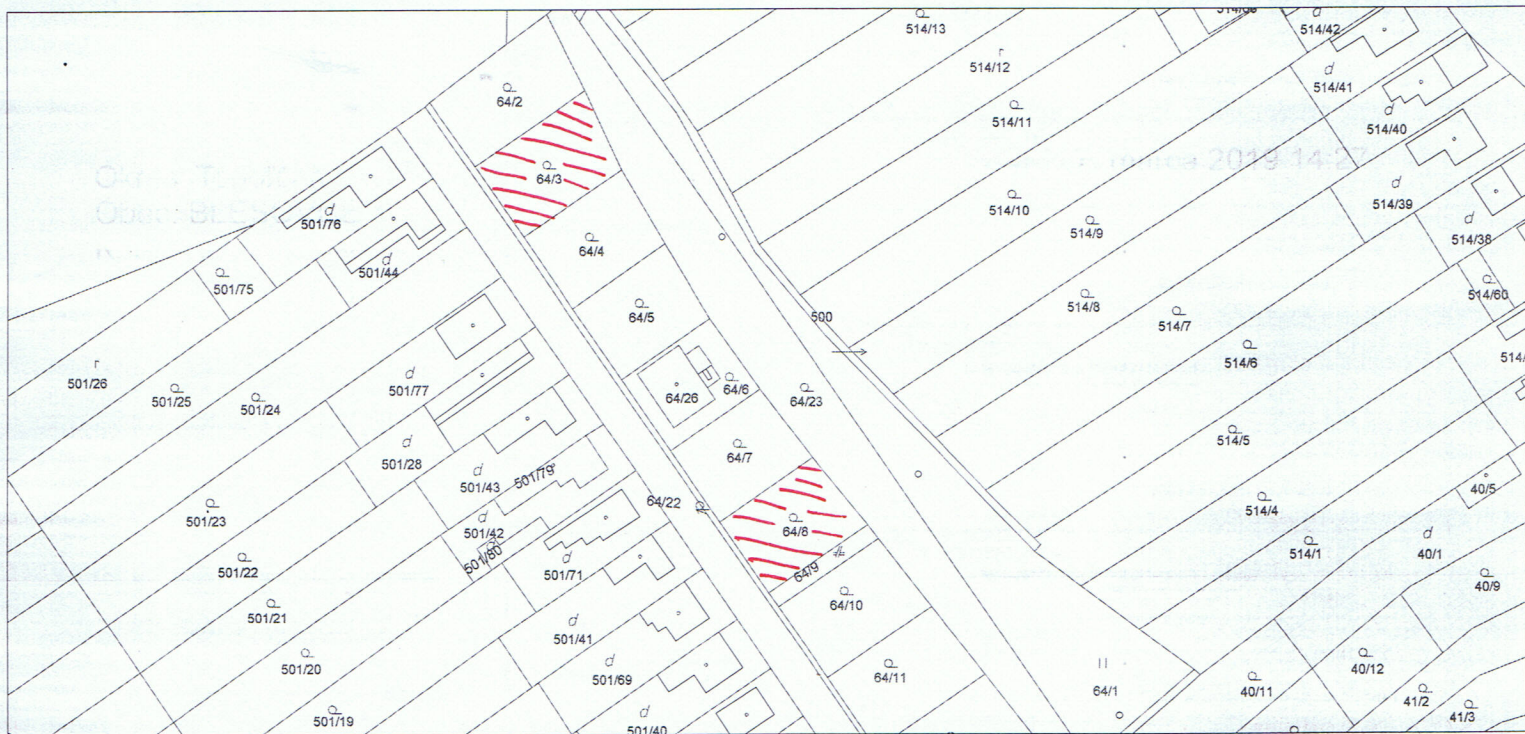

Informatívna kópia z mapy

Vytvorené cez katastrálny portál

Okres: Topoľčany
Obec: BLESOVCE
Katastrálne územie: Blesovce

7. marca 2019 14:27

SCALE 1 : 1 744